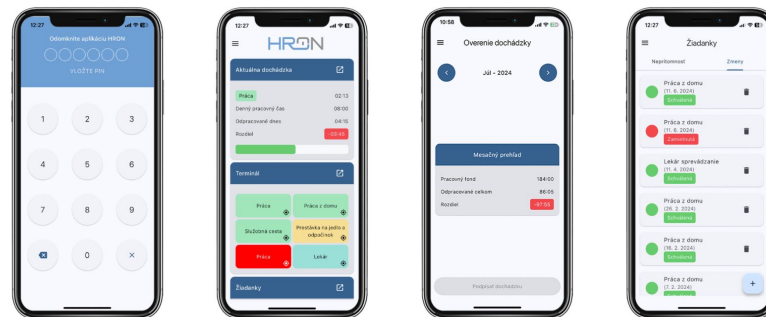

# Čo HRON dokáže?

HR

- Monitorovanie dochádzky **v reálnom čase**
- **Automatické upozornenia** pre schvaľovanie žiadostí
- Evidencia dochádzky prostredníctvom **čipov, webu, alebo mobilnej aplikácie**
- Export dochádzky do **rôznych účtovníckych systémov**
- **Rýchle a jednoduché** žiadosti o dovolenku, OČR, PN
- **Prehľad** zostatkov dovolenky
- **Kalendár** neprítomnosti zamestnancov
- Vytváranie **vlastných kategórií** voľna
- Kompatibilita s platformami **Windows, macOS, Linux, iOS, Android**