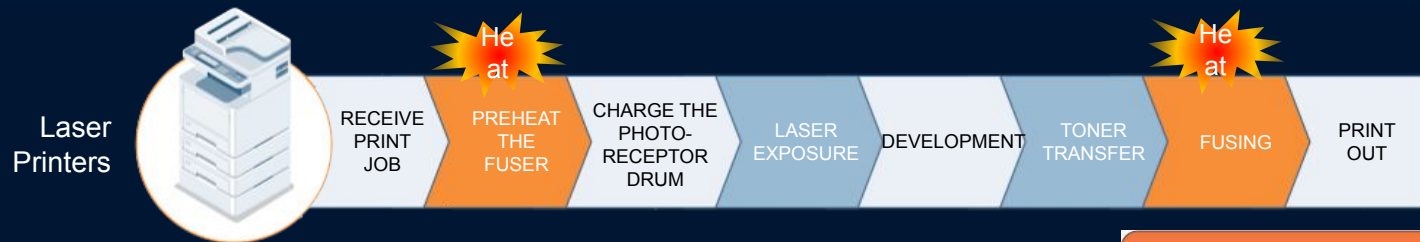

TCO Laser vs. Heat Free

Laser

PRECISIONCORE
HEAT•FREE

- ✓ nákup zariadenia
- ✓ tonery
- ✓ doprava + inštalácia
- ❑ el. energia (1500 W +)
- ❑ odpadová nádoba
- ❑ odvoz odpadu
- ❑ skladovanie sp. mat.
- ❑ čas technika
- ❑ zberový valec (4x)
- ❖ prenosová jednotka
- ❖ zapekacia jednotka
- ❖ profylaktika