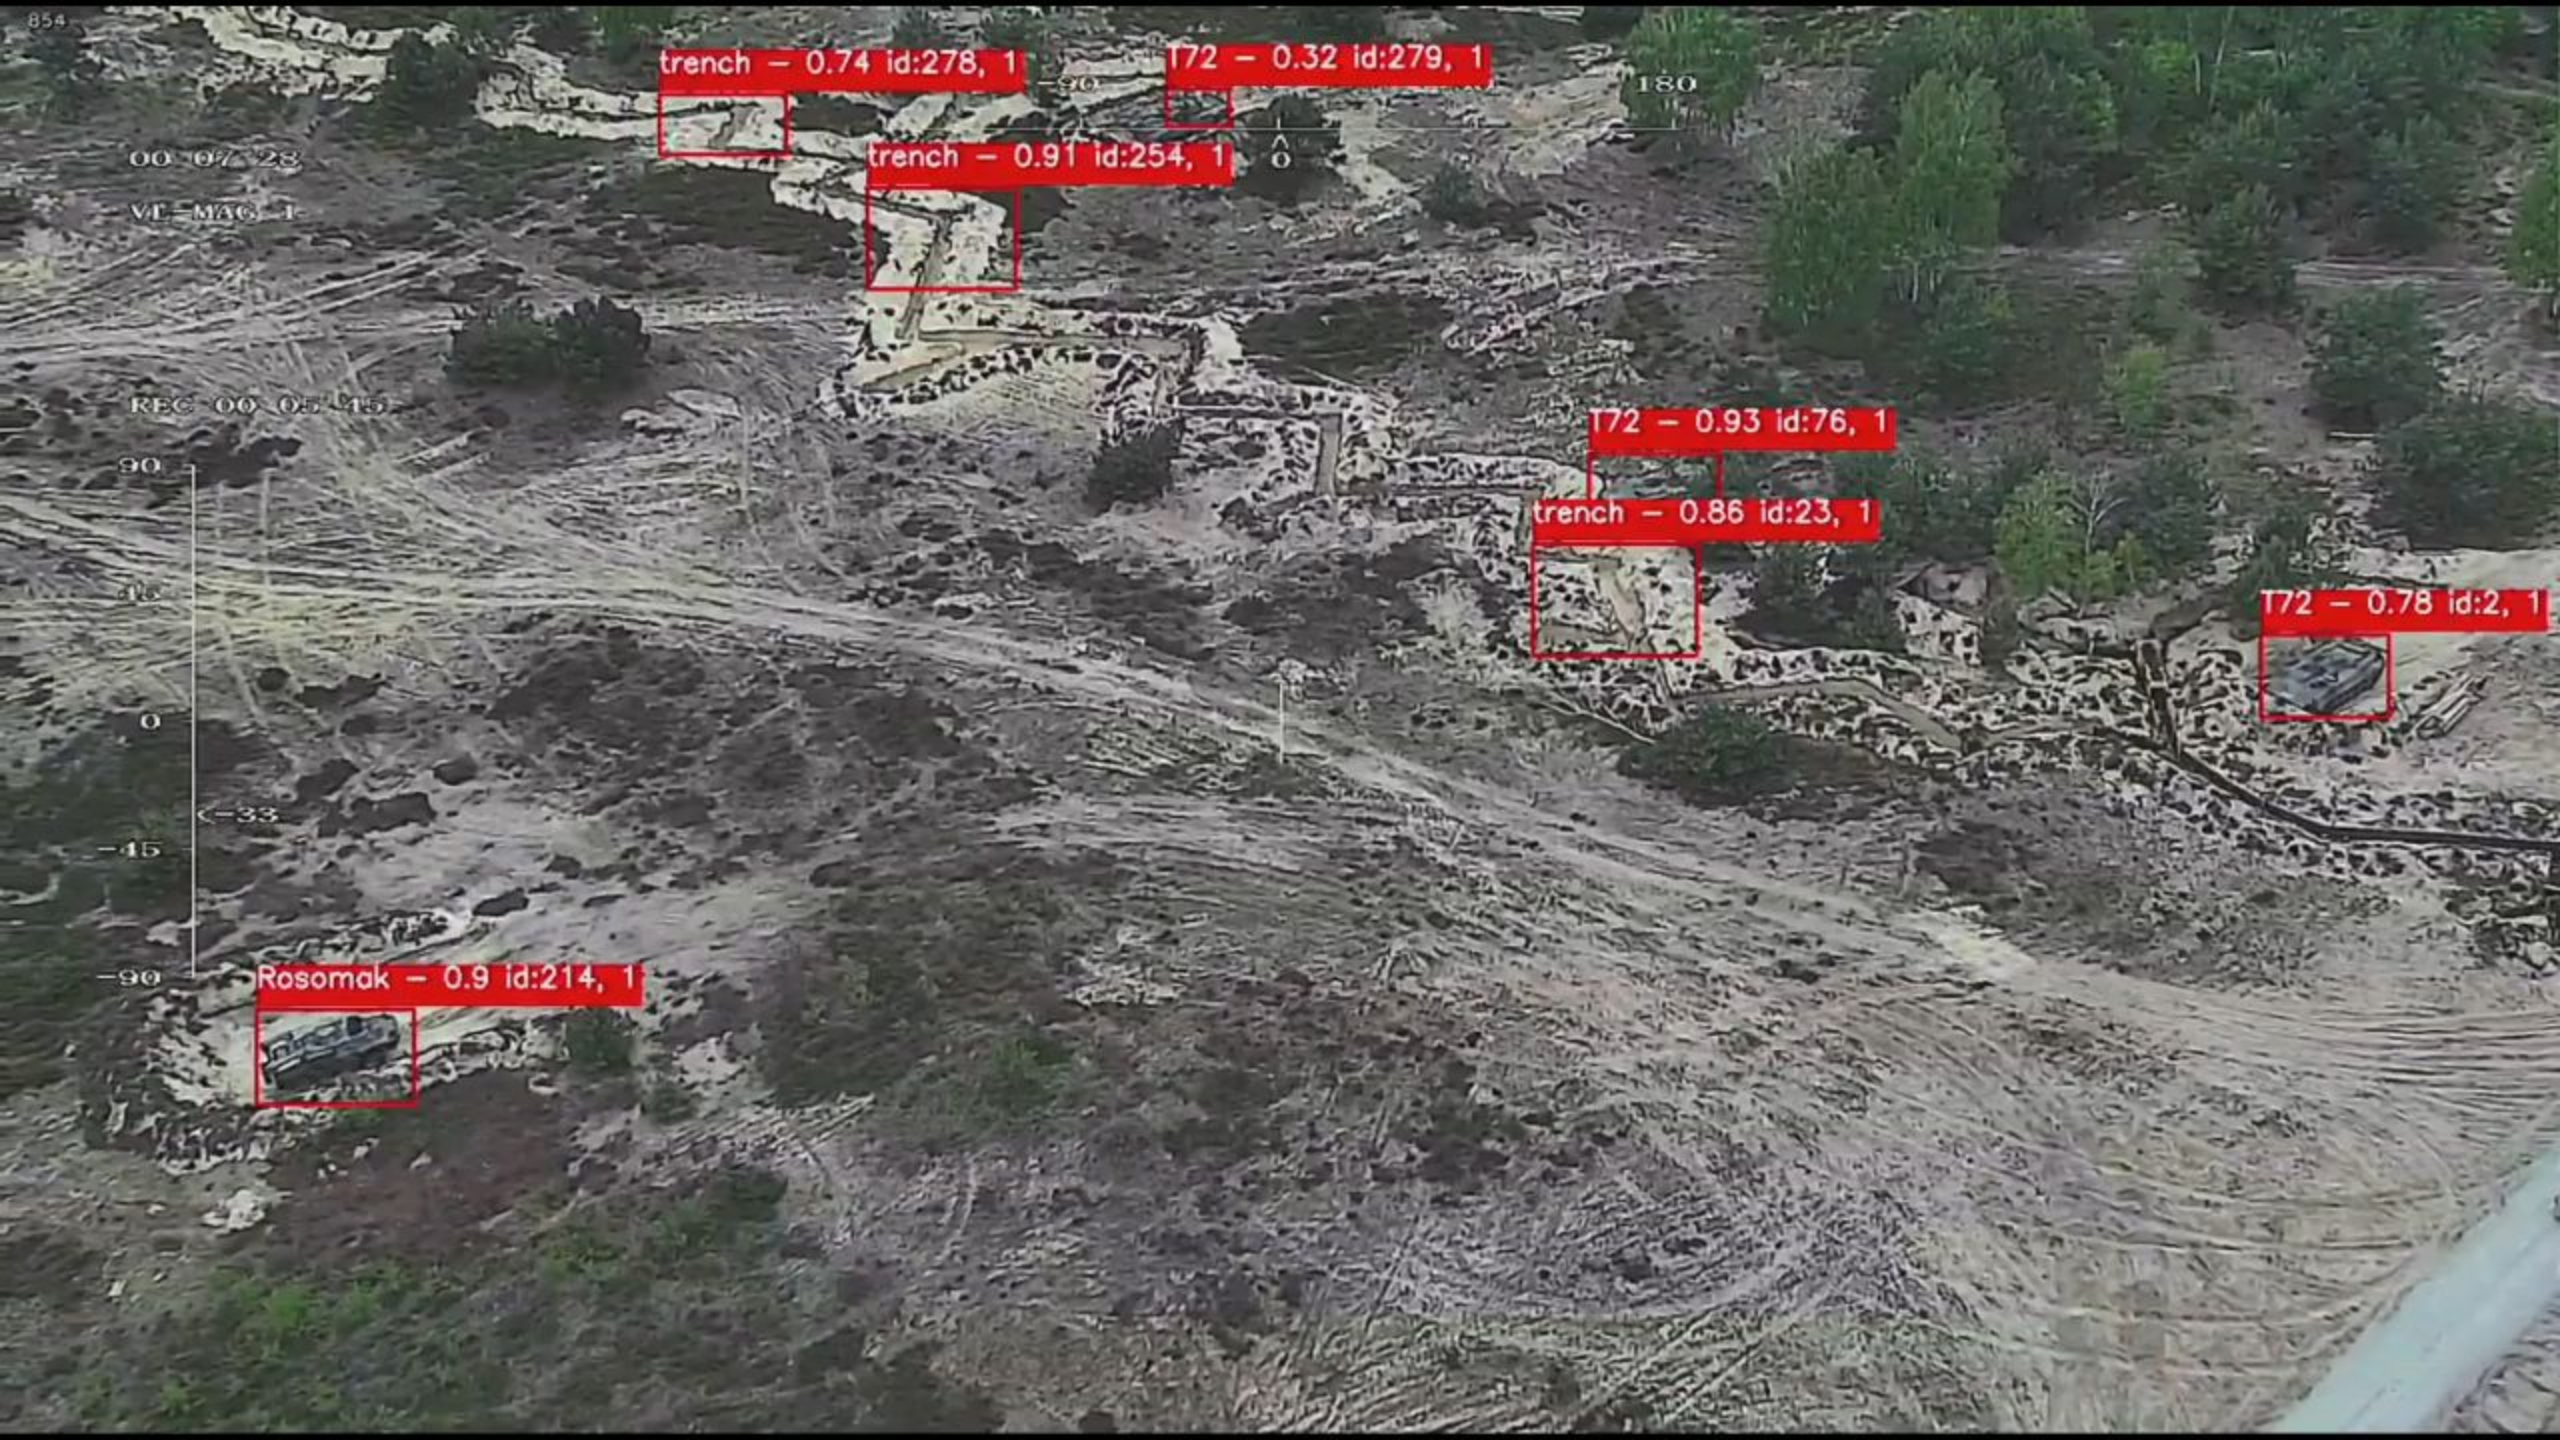

00 07 23

VL-MAG-1

REC 00 05 45

90
45
0
-45
-90

trench - 0.74 id:278, 1

T72 - 0.32 id:279, 1

trench - 0.91 id:254, 1

180

T72 - 0.93 id:76, 1

trench - 0.86 id:23, 1

T72 - 0.78 id:2, 1

Rosomak - 0.9 id:214, 1