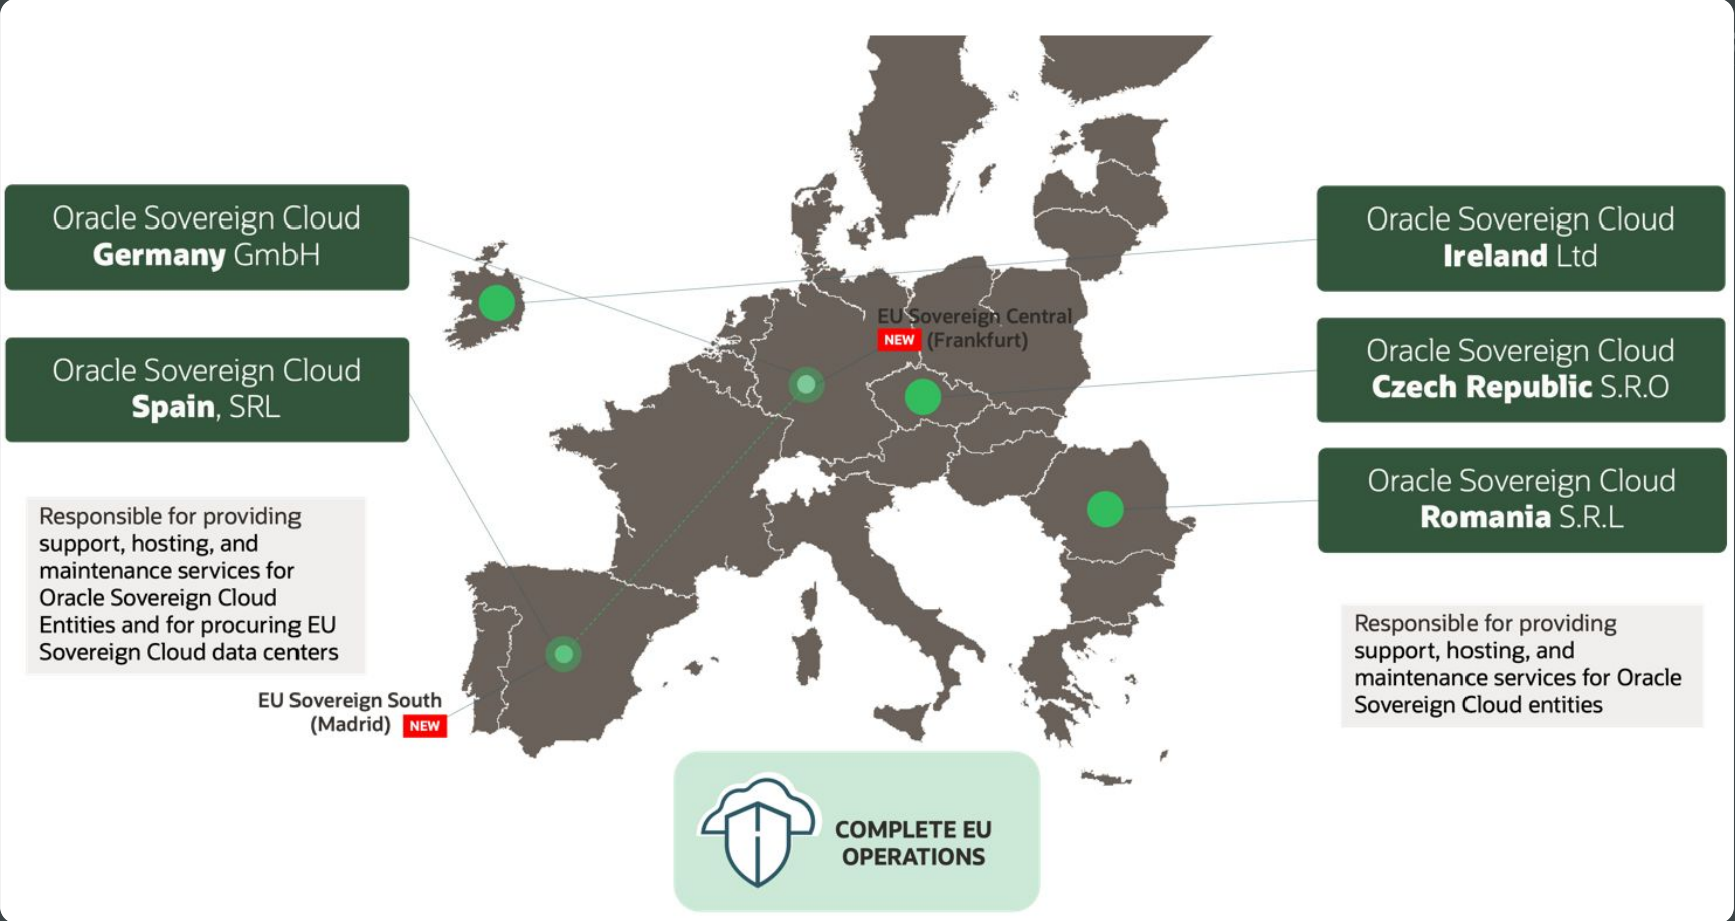

## Hybrid

Vlastná infraštruktúra integrovaná s Cloud službami

**162**

**“42”**

**Dátových centier**

# Úplná dostupnosť služieb odkiaľkoľvek

# EÚ Suverénny Región

Oracle Cloud Isolated Region

+

Oracle Roving Edge Infrastructure