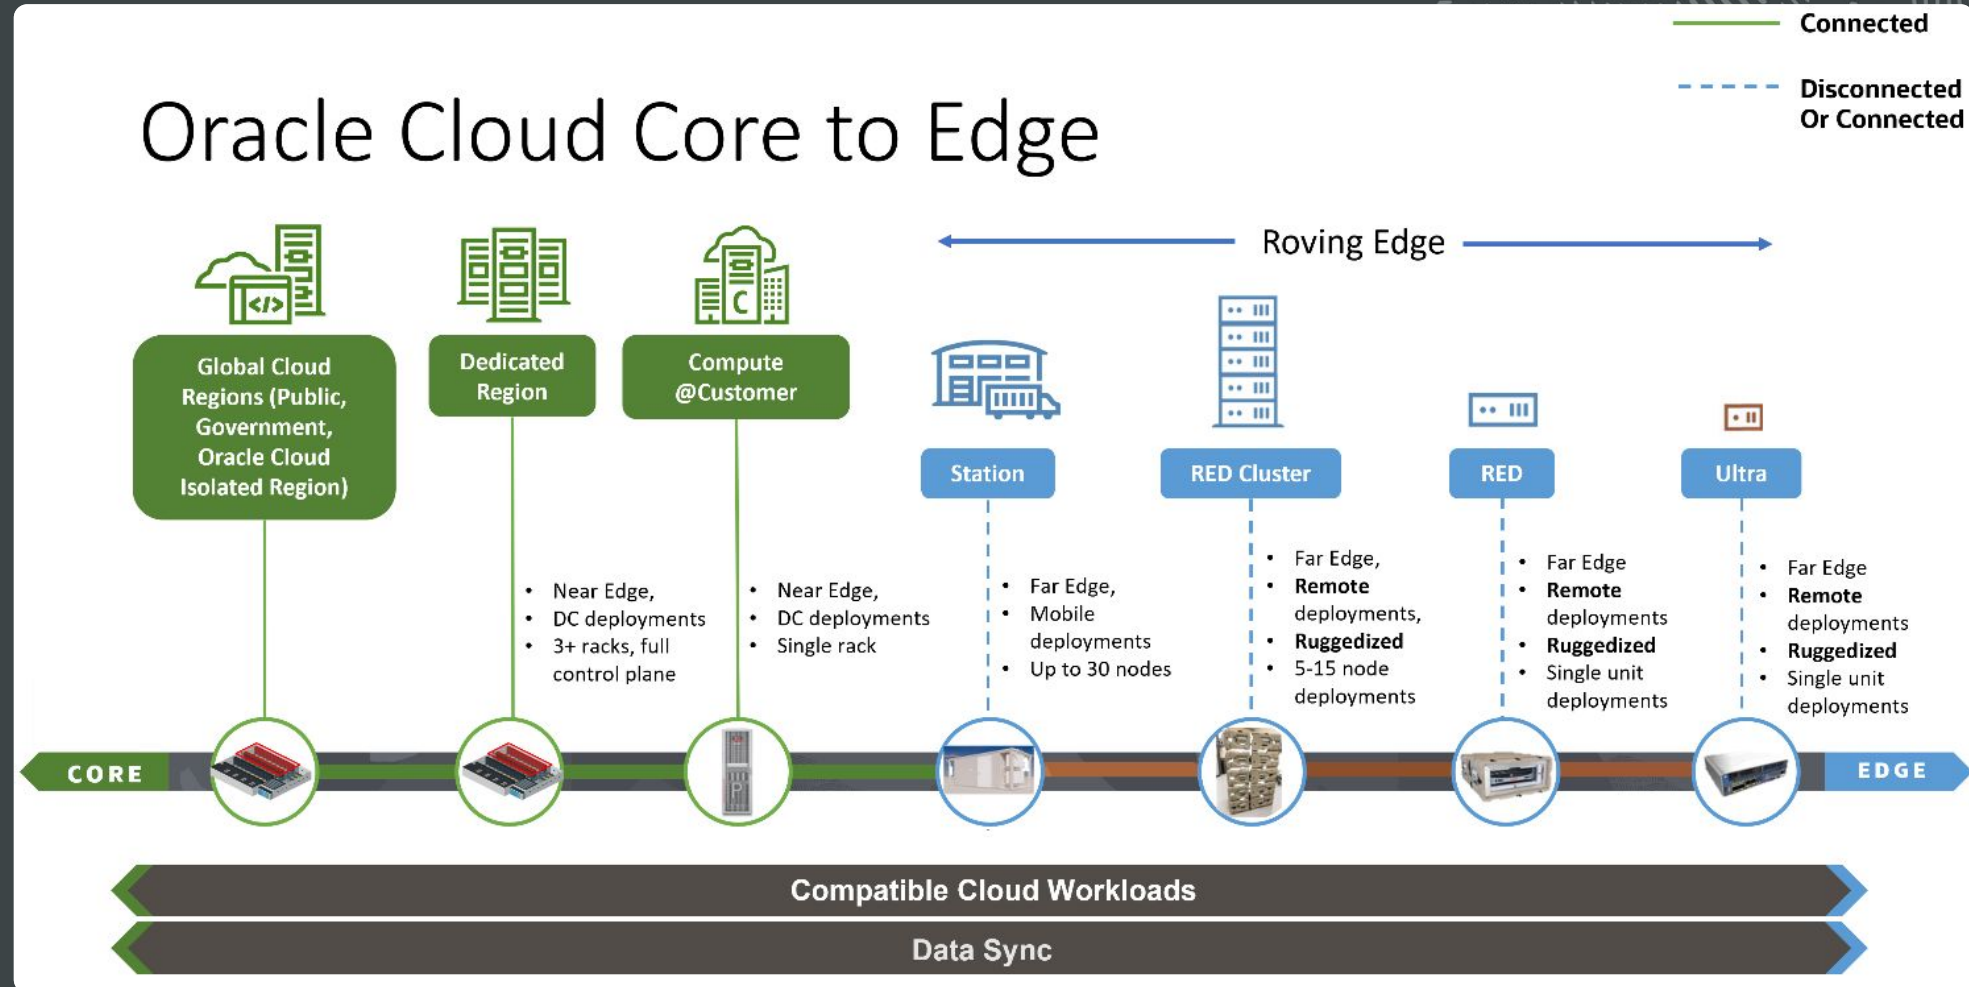

Globálna chrbticová sieť

Sada sluŹieb na mieru

Vlastná unikátna infraštruktúra

Bez externých prepojení (disconnected)

D3ta neopúšťajú dátové centrum organizácie

Unikátne regulačné požiadavky

Lokálna prevádzka

# Oracle Cloud Isolated Region

# Rozšírenie verejných a privátnych regiónov o Roving Edge